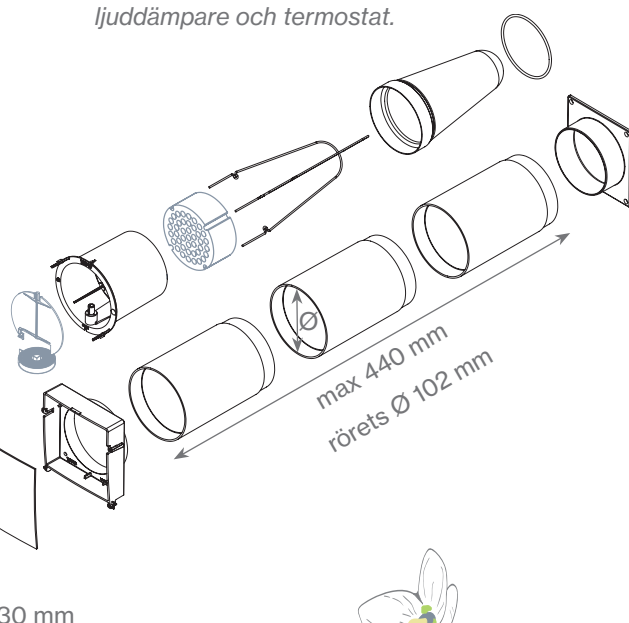

Förpackning

I förpackningen ingår:

- VILPE Wive 100 väggventil för tilluft
- Högkvalitativt filter i M5-klass
- (Termostat - ingår endast i produktnr. 380000)
- Vitt VILPE Multifunktionsgaller 150x150
- Alla skruvar och pluggar

Ljuddämpare och bytesfilter säljes separat.

På måttbilden nedan visas även ljuddämpare och termostat.