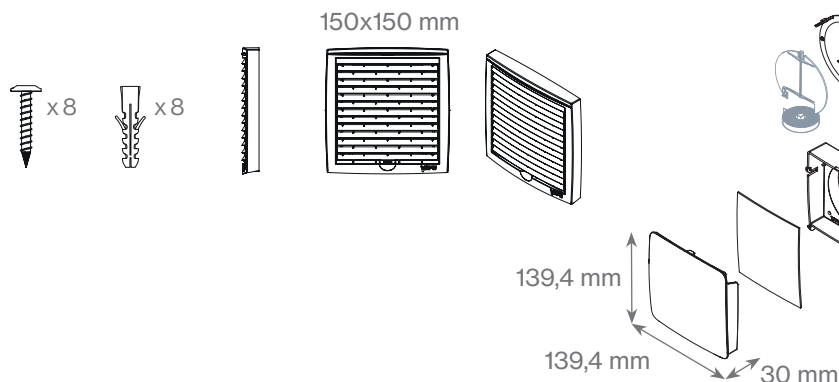

Användning & installation

VILPE Wive väggventil kan installeras både i nya hus och renoveringsobjekt. Den kan användas som tilluftsventil i villor, rad- och flerfamiljshus. Ventilen monteras på väggen. VILPE Wive kan också ersätta en gammal, befintlig ventil. Installationen är snabb och enkel eftersom inga elarbeten behövs.

Väggventilen fås med eller utan termostat. VILPE Wive kan stängas helt, t.ex. om det brinner i närområdet.

- VILPE Wive väggventilsats med termostat används i byggnader med passiv ventilation. Termostaten justerar automatiskt ventilens funktion enligt utomhusluftens temperatur, t.ex. vid kallt väder släpper ventilen in mindre luft.
- VILPE Wive väggventilsats utan termostat passar för byggnader med maskinell frånluftsventilation.

Justerbart utseende

VILPE Wive väggventil är vit till färgen, men kan tapetseras eller målas för att matcha väggen. Isoleringen på insidan av ventilen motverkar kondensering.

Wives högkvalitativa filter avlägsnar effektivt orenheter i uteluften, som t.ex. smuts, damm och pollen. Filtret byts snabbt och enkelt eftersom inga skruvar behöver lossas. Inget annat underhåll av ventilen behövs. Ljuddämpare finns att köpas separat.